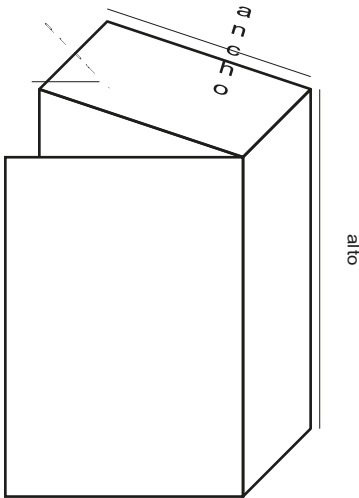

TIBOX

FICHA TÉCNICA DEL PRODUCTO

Tablero Metálico

Características:

Color:	RAL 7035
Grado de protección:	IP 66
Base y puerta:	Hoja de acero 1.2 o 1.5mm (varía dependiendo el tamaño)
Placa de montaje:	Zinc-revestido acero 1.5 o 2.0mm (varía dependiendo el tamaño)
Ángulo de apertura:	180°
Tablero incluye:	Base y puerta Placa de montaje galvanizado Sistema de cierre Tapa de entrada de cables Junta de sellado para puerta Jebe inyectado a la puerta para garantizar la hermeticidad

Alto x Ancho x Prof.:	700x500x200 mm 700x500x250 mm 700x500x300 mm 700x600x200 mm 800x600x200 mm 800x600x250 mm 800x600x300 mm 1000x600x250 mm 1000x600x300 mm 1000x800x300 mm 1000x800x400 mm 1200x600x300 mm 1200x800x300 mm 1200x800x400 mm 1400x800x300 mm 1400x800x400 mm
-----------------------	---